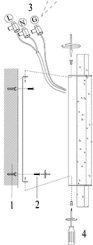

Нейтральный провод—Синий
Фаза—коричневая

Заземление —Желтое

- 1 Настенный анкер
- 2 Самонарезающий винт
- 3 Клемма
- 4 Болт

Product coding: CAMELO AP12W LED

Размер базы:

Габаритные размеры: